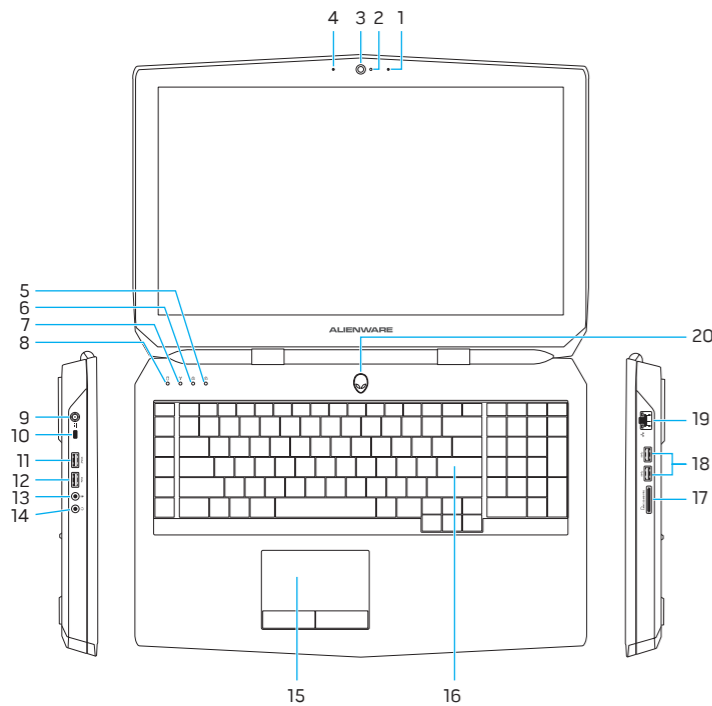

Computermodell | Modello computer
Model komputera | موديل الكمبيوتر

Alienware 17 R2

0GTK93A01

Printed in China.
2014-11

Features

Funktionen | Caratteristiche | Funcje | الميزات

1. Right microphone
2. Camera-status light
3. Camera
4. Left microphone
5. Num-lock status light
6. Caps-lock status light
7. Wireless-status light
8. Hard-drive activity light
9. Power-adaptor port
10. Security-cable slot
11. USB 3.0 port with PowerShare
12. USB 3.0 port
13. Microphone/Headphone port
14. Headset port
15. Touchpad
16. Backlit keyboard
17. Media-card reader
18. USB 3.0 ports (2)
19. Network port
20. Power button (Alienware logo)
21. Subwoofer
22. External Graphics Port
23. Regulatory label
24. Mini DisplayPort
25. HDMI port
26. Service Tag label

1. Rechtes Mikrofon
2. Kamerastatusanzeige
3. Kamera
4. Linkes Mikrofon
5. Num-Tastenanzeige
6. Feststellstastenanzeige
7. Wireless-Statusanzeige
8. Festplattenaktivitätsanzeige
9. Netzadapteranschluss
10. Sicherheitskabeinschub
11. USB 3.0-Anschluss mit PowerShare
12. USB 3.0-Anschluss
13. Mikrofon-/Kopfhöreranschluss
14. Kopfhöreranschluss
15. Touchpad
16. Tastatur mit Hintergrundbeleuchtung
17. Medienkartenleser
18. USB 3.0-Anschlüsse (2)
19. Netzwerkanschluss
20. Betriebsschalter (Alienware-Logo)
21. Subwoofer
22. Externer Grafikkartenanschluss
23. Normenetikett
24. Mini-DisplayPort
25. HDMI-Anschluss
26. Service-Tag-Etikett