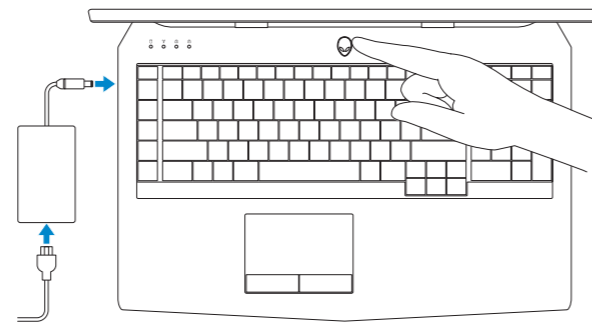

Alienware 17

Quick Start Guide

Schnellstart-Handbuch | Guida introduttiva rapida
Skrócona instrukcja uruchomienia | دليل البدء السريع

Connect the power adapter and press the power button

Netzadapter anschließen und Betriebsschalter drücken
Connettere l'adattatore di alimentazione e premere il pulsante Accensione
Podłączyć zasilacz i nacisnąć przycisk zasilania
توصيل مهأى التيار والضغط على زر التشغيل

Shortcut keys

Tastaturbefehle | Tasti di scelta rapida
Skróty klawiaturowe | مفاتيح الاختصار

Allows to disconnect Alienware graphics amplifier

Ermöglicht das Trennen der Verbindung zum Alienware-Grafikverstärker