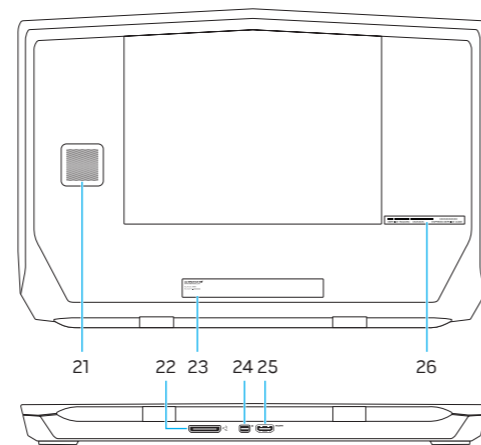

Computermodell | Modello computer
Model komputera | موديل الكمبيوتر

Alienware 17 R2

0GTK93A01

Printed in China.
2014-11

Features

Funktionen | Caratteristiche | Funcje | الميزات

1. Right microphone
2. Camera-status light
3. Camera
4. Left microphone
5. Num-lock status light
6. Caps-lock status light
7. Wireless-status light
8. Hard-drive activity light
9. Power-adaptor port
10. Security-cable slot
11. USB 3.0 port with PowerShare
12. USB 3.0 port
13. Microphone/Headphone port
14. Headset port
15. Touchpad
16. Backlit keyboard
17. Media-card reader
18. USB 3.0 ports (2)
19. Network port
20. Power button (Alienware logo)
21. Subwoofer
22. External Graphics Port
23. Regulatory label
24. Mini DisplayPort
25. HDMI port
26. Service Tag label

1. Rechtes Mikrofon
2. Kamerastatusanzeige
3. Kamera
4. Linkes Mikrofon
5. Num-Tastenanzeige
6. Feststellstastenanzeige
7. Wireless-Statusanzeige
8. Festplattenaktivitätsanzeige
9. Netzadapteranschluss
10. Sicherheitskabeinschub
11. USB 3.0-Anschluss mit PowerShare
12. USB 3.0-Anschluss
13. Mikrofon-/Kopfhöreranschluss
14. Kopfhöreranschluss
15. Touchpad
16. Tastatur mit Hintergrundbeleuchtung
17. Medienkartenleser
18. USB 3.0-Anschlüsse (2)
19. Netzwerkanschluss
20. Betriebsschalter (Alienware-Logo)
21. Subwoofer
22. Externer Grafikkartenanschluss
23. Normenetikett
24. Mini-DisplayPort
25. HDMI-Anschluss
26. Service-Tag-Etikett